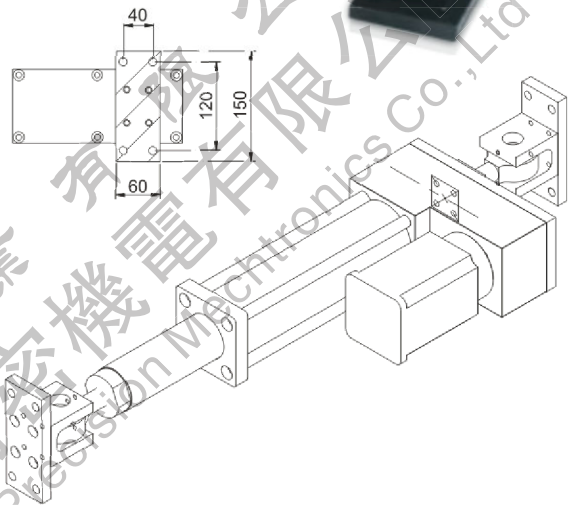

型号标注说明

LD - 104 L80

功能特点

- 无刷伺服电机驱动，免维护
- 精密滚珠丝杠，定位准确
- 无机行程开关，由编码器脉冲计算位置

型号	行程	推力	推动负载	最大驱动速度
LD-104L80	80	1kN	1000kg	40mm/s
LD-104L150	150	1kN	1000kg	40mm/s
LD-204L150	150	2kN	2000kg	40mm/s
LD-204L200	200	2kN	2000kg	40mm/s
LD-403L150	150	4kN	4000kg	30mm/s
LD-403L200	200	4kN	4000kg	30mm/s
LD-803L200	200	8kN	8000kg	30mm/s

伺服电机直线驱动器 LD204L150

尺寸规格(单位mm)

伺服电机直线驱动器 LD803L200

尺寸规格(单位mm)

伺服电机直线驱动器 LD104L150

尺寸规格(单位mm)

我们的产品 Application Show

➤ 张力控制系列