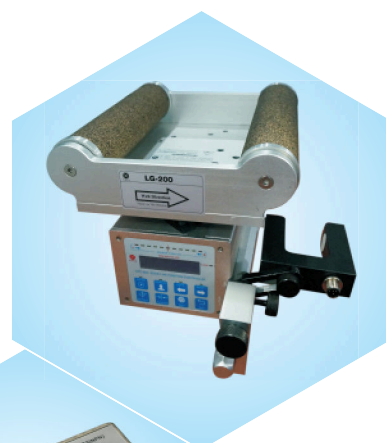

張力/糾偏/卷材控制專家
LEADING COMPANY OF TENSION CONTROL AND WEB GUIDING

糾偏控制系統

WEB GUIDING CONTROL SYSTEM

東莞市萊森精密機電有限公司

DONGGUAN LEESUN Precision Mechtronics Co.,Ltd

工業用離合器|制動器|張力控制系統|糾偏系統

公司簡介 ABOUT US

利迅科技工業有限公司始創于臺灣,擁有專業的設計研發團隊,主要研發生產高精密磁粉式離合器/制動器、電磁式離合器/制動器、氣壓式離合器/制動器、張力控制系統、糾偏控制系統等工業產品,為卷取設備行業提供各種張力控制、糾偏控制解決方案。產品質量優異,廣受客戶好評,使“**利迅LEESUN**”品牌成為行業的領導者。產品廣泛應用於包裝機械、印刷機械、電子電池設備、電纜電纜機械、制紙制版機械、橡塑機械、食器機械、紡織機械、玻璃機械、木工機械等行業。

經過不斷發展,為了適應市場的需要,公司于1996年在福建建立生產基地,同時在東莞成立分公司——**東莞市萊森精密機電有限公司**,全面負責大陸地區的銷售業務。

東莞市萊森精密機電有限公司以優質的產品和真誠服務歡迎廣大新老客戶垂詢合作,共同發展!

糾偏執行器 LD系列伺服电机直线驱动器

伺服电机直线驱动器使用无刷直流伺服电机驱动，对比其它种类电机，具有效率高，速度快，响应时间短，启动转矩大，刹车准确，免维护等特点。传动部分使用高精度滚珠丝杠，传动效率高，回差少，定位精确，适用于高速高精度的纠偏应用。

型号标注说明

LD - 104 L80

功能特点

- 无刷伺服电机驱动，免维护
- 精密滚珠丝杠，定位准确
- 无机行程开关，由编码器脉冲计算位置

型号	行程	推力	推动负载	最大驱动速度
LD-104L80	80	1kN	1000kg	40mm/s
LD-104L150	150	1kN	1000kg	40mm/s
LD-204L150	150	2kN	2000kg	40mm/s
LD-204L200	200	2kN	2000kg	40mm/s
LD-403L150	150	4kN	4000kg	30mm/s
LD-403L200	200	4kN	4000kg	30mm/s
LD-803L200	200	8kN	8000kg	30mm/s

伺服电机直线驱动器 LD204L150

尺寸规格(单位mm)

伺服电机直线驱动器 LD803L200

尺寸规格(单位mm)

伺服电机直线驱动器 LD104L150

尺寸规格(单位mm)

我们的产品 Application Show

➤ 张力控制系列