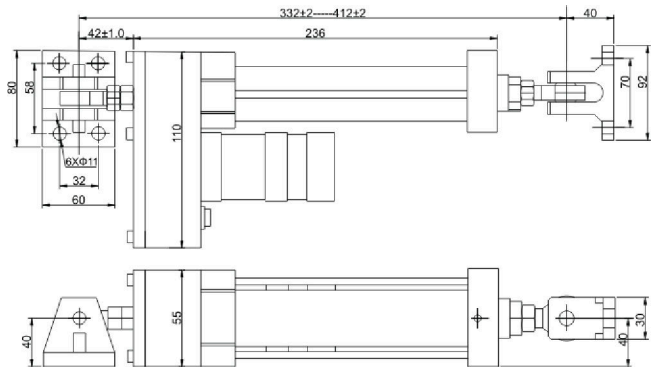

型号标注说明

LD - 104 L80

功能特点

- 无刷伺服电机驱动，免维护
- 精密滚珠丝杠，定位准确
- 无机行程开关，由编码器脉冲计算位置

型号	行程	推力	推动负载	最大驱动速度
LD-104L80	80	1kN	1000kg	40mm/s
LD-104L150	150	1kN	1000kg	40mm/s
LD-204L150	150	2kN	2000kg	40mm/s
LD-204L200	200	2kN	2000kg	40mm/s
LD-403L150	150	4kN	4000kg	30mm/s
LD-403L200	200	4kN	4000kg	30mm/s
LD-803L200	200	8kN	8000kg	30mm/s

伺服电机直线驱动器 LD204L150

尺寸规格(单位mm)

伺服电机直线驱动器 LD803L200

尺寸规格(单位mm)

伺服电机直线驱动器 LD104L150

尺寸规格(单位mm)

我们的产品 Application Show

➤ 张力控制系列