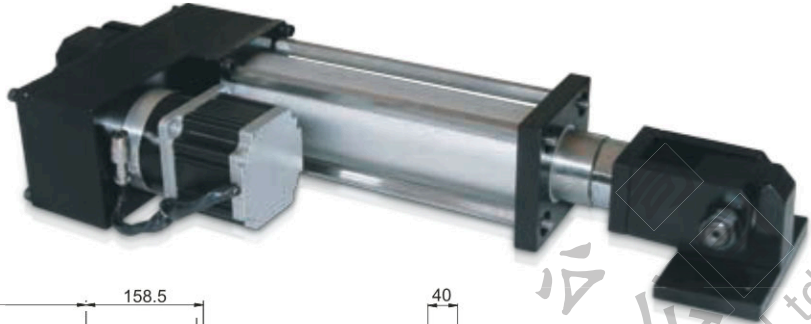

型号标注说明

LD - 104 L80

功能特点

- 无刷伺服电机驱动，免维护
- 精密滚珠丝杠，定位准确
- 无机行程开关，由编码器脉冲计算位置

型号	行程	推力	推动负载	最大驱动速度
LD-104L80	80	1kN	1000kg	40mm/s
LD-104L150	150	1kN	1000kg	40mm/s
LD-204L150	150	2kN	2000kg	40mm/s
LD-204L200	200	2kN	2000kg	40mm/s
LD-403L150	150	4kN	4000kg	30mm/s
LD-403L200	200	4kN	4000kg	30mm/s
LD-803L200	200	8kN	8000kg	30mm/s

伺服电机直线驱动器 LD204L150

尺寸规格(单位mm)

伺服电机直线驱动器 LD803L200

尺寸规格(单位mm)

伺服电机直线驱动器 LD104L150

尺寸规格(单位mm)

我们的产品 Application Show

➤ 张力控制系列