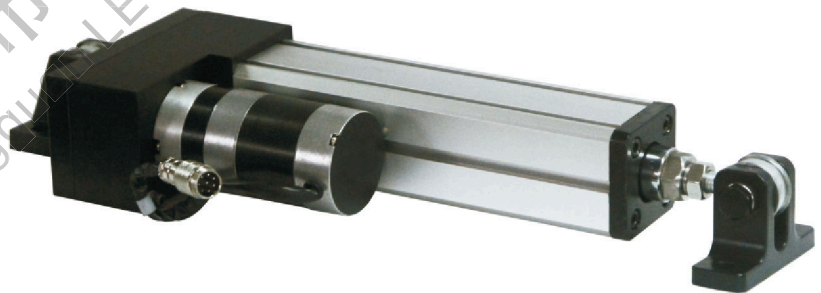

型号标注说明

LD - 104 L80

功能特点

- 无刷伺服电机驱动，免维护
- 精密滚珠丝杠，定位准确
- 无机行程开关，由编码器脉冲计算位置

型号	行程	推力	推动负载	最大驱动速度
LD-104L80	80	1kN	1000kg	40mm/s
LD-104L150	150	1kN	1000kg	40mm/s
LD-204L150	150	2kN	2000kg	40mm/s
LD-204L200	200	2kN	2000kg	40mm/s
LD-403L150	150	4kN	4000kg	30mm/s
LD-403L200	200	4kN	4000kg	30mm/s
LD-803L200	200	8kN	8000kg	30mm/s

伺服电机直线驱动器 LD204L150

尺寸规格(单位mm)

伺服电机直线驱动器 LD803L200

尺寸规格(单位mm)

伺服电机直线驱动器 LD104L150

尺寸规格(单位mm)

我们的产品 Application Show

➤ 张力控制系列