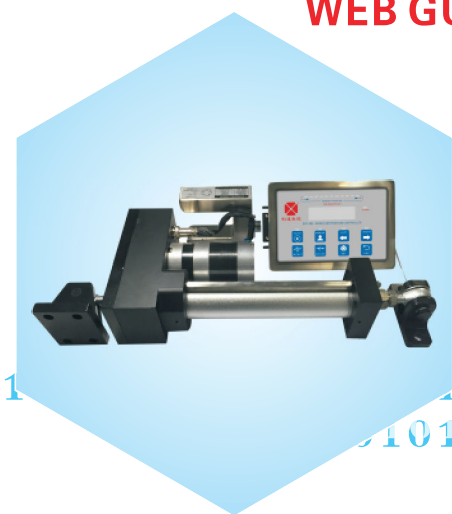

張力/糾偏/卷材控制專家
LEADING COMPANY OF TENSION CONTROL AND WEB GUIDING

糾偏控制系統

WEB GUIDING CONTROL SYSTEM

東莞市萊森精密機電有限公司

DONGGUAN LEESUN Precision Mechtronics Co.,Ltd

工業用離合器|制動器|張力控制系統|糾偏系統

公司簡介 ABOUT US

利迅科技工業有限公司始創于臺灣,擁有專業的設計研發團隊,主要研發生產高精密磁粉式離合器/制動器、電磁式離合器/制動器、氣壓式離合器/制動器、張力控制系統、糾偏控制系統等工業產品,為卷取設備行業提供各種張力控制、糾偏控制解決方案。產品質量優異,廣受客戶好評,使“**利迅LEESUN**”品牌成為行業的領導者。產品廣泛應用於包裝機械、印刷機械、電子電池設備、電纜電纜機械、制紙制版機械、橡塑機械、食器機械、紡織機械、玻璃機械、木工機械等行業。

經過不斷發展,為了適應市場的需要,公司于1996年在福建建立生產基地,同時在東莞成立分公司——**東莞市萊森精密機電有限公司**,全面負責大陸地區的銷售業務。

東莞市萊森精密機電有限公司以優質的產品和真誠服務歡迎廣大新老客戶垂詢合作,共同發展!

糾偏執行器 LD系列伺服电机直线驱动器

伺服电机直线驱动器使用无刷直流伺服电机驱动，对比其它种类电机，具有效率高，速度快，响应时间短，启动转矩大，刹车准确，免维护等特点。传动部分使用高精度滚珠丝杠，传动效率高，回差少，定位精确，适用于高速高精度的纠偏应用。

型号标注说明

LD - 104 L80

功能特点

- 无刷伺服电机驱动，免维护
- 精密滚珠丝杠，定位准确
- 无机行程开关，由编码器脉冲计算位置

型号	行程	推力	推动负载	最大驱动速度
LD-104L80	80	1kN	1000kg	40mm/s
LD-104L150	150	1kN	1000kg	40mm/s
LD-204L150	150	2kN	2000kg	40mm/s
LD-204L200	200	2kN	2000kg	40mm/s
LD-403L150	150	4kN	4000kg	30mm/s
LD-403L200	200	4kN	4000kg	30mm/s
LD-803L200	200	8kN	8000kg	30mm/s

伺服电机直线驱动器 LD204L150

尺寸规格(单位mm)

伺服电机直线驱动器 LD803L200

尺寸规格(单位mm)

伺服电机直线驱动器 LD104L150

尺寸规格(单位mm)

我们的产品 Application Show

➤ 张力控制系列