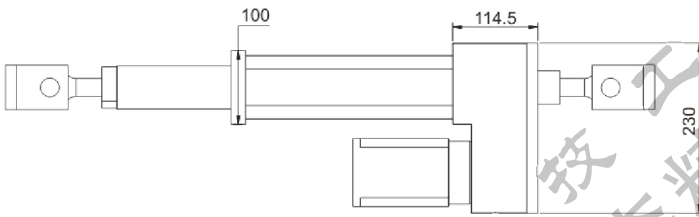

伺服电机直线驱动器 LD204L150

尺寸规格(单位mm)

伺服电机直线驱动器 LD803L200

尺寸规格(单位mm)

伺服电机直线驱动器 LD104L150

尺寸规格(单位mm)

我们的产品 Application Show

➤ 张力控制系列