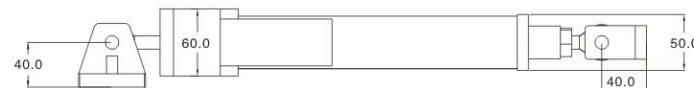

伺服电机直线驱动器 LD204L150

尺寸规格(单位mm)

伺服电机直线驱动器 LD803L200

尺寸规格(单位mm)

伺服电机直线驱动器 LD104L150

尺寸规格(单位mm)

我们的产品 Application Show

➤ 张力控制系列