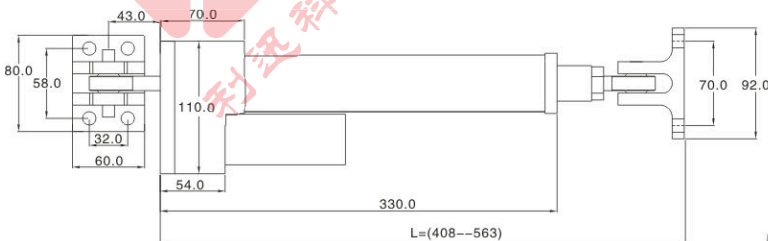

伺服电机直线驱动器 LD204L150

尺寸规格(单位mm)

伺服电机直线驱动器 LD803L200

尺寸规格(单位mm)

伺服电机直线驱动器 LD104L150

尺寸规格(单位mm)

我们的产品 Application Show

➤ 张力控制系列