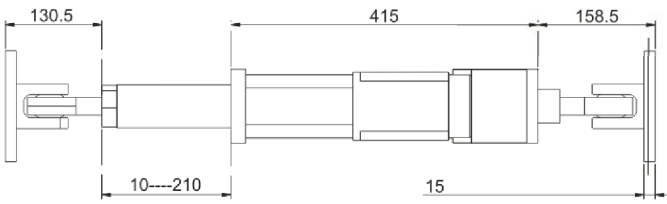

伺服电机直线驱动器 LD204L150

尺寸规格(单位mm)

伺服电机直线驱动器 LD803L200

尺寸规格(单位mm)

伺服电机直线驱动器 LD104L150

尺寸规格(单位mm)

我们的产品 Application Show

➤ 张力控制系列