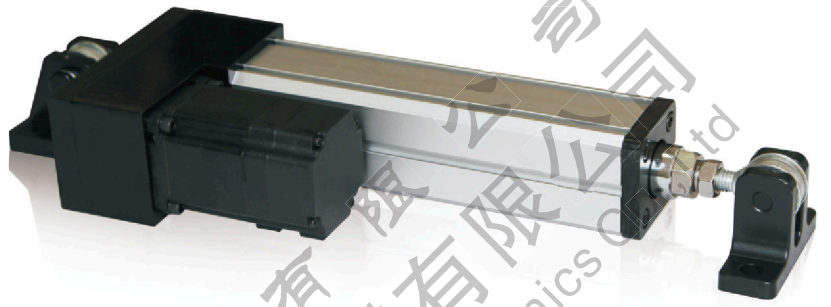

經過不斷發展,為了適應市場的需要,公司于1996年在福建建立生產基地,同時在東莞成立分公司——**東莞市萊森精密機電有限公司**,全面負責大陸地區的銷售業務。

東莞市萊森精密機電有限公司以優質的產品和真誠服務歡迎廣大新老客戶垂詢合作,共同發展!

糾偏執行器 LD系列伺服电机直线驱动器

伺服电机直线驱动器使用无刷直流伺服电机驱动，对比其它种类电机，具有效率高，速度快，响应时间短，启动转矩大，刹车准确，免维护等特点。传动部分使用高精度滚珠丝杠，传动效率高，回差少，定位精确，适用于高速高精度的纠偏应用。

型号标注说明

LD - 104 L80

功能特点

- 无刷伺服电机驱动，免维护
- 精密滚珠丝杠，定位准确
- 无机行程开关，由编码器脉冲计算位置

型号	行程	推力	推动负载	最大驱动速度
LD-104L80	80	1kN	1000kg	40mm/s
LD-104L150	150	1kN	1000kg	40mm/s
LD-204L150	150	2kN	2000kg	40mm/s
LD-204L200	200	2kN	2000kg	40mm/s
LD-403L150	150	4kN	4000kg	30mm/s
LD-403L200	200	4kN	4000kg	30mm/s
LD-803L200	200	8kN	8000kg	30mm/s